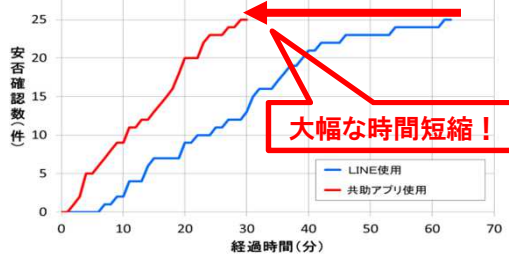

活用効果 処理時間の大幅改善